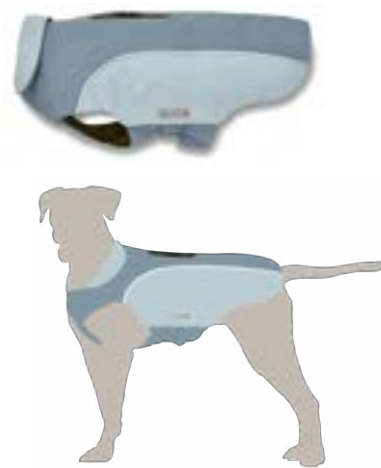

Jahreszeit / Season

Verfügbare Schnitte / Available cuts

Bestellbar / Available for order

- ganzjährig / all year round

REGENJACKE EASY RAIN
RAIN JACKET EASY RAIN

- perfekt für Regentage / perfect for rainy days
- wasserdicht bis Wassersäule 10.000 mm / waterproof up to a hydrostatic head of 10,000 mm
- dank Teflon EcoElite™-Imprägnierung besonders wasser- und schmutzabweisend / particularly water- and dirt-repellent due to Teflon EcoElite™ waterproofing
- 100 % PFC-frei (frei von schädlichen per- und polyfluorierten Chemikalien) / 100 % PFC-free (free of hazardous per- and polyfluorinated chemicals)
- Klettverschlüsse an Hals und Bauch sorgen dafür, dass die Jacke komplett geöffnet werden kann und nicht über den Kopf gezogen werden muss / Velcro fasteners on the neck and stomach ensure that the jacket can be opened completely and does not have to be pulled over the head
- Innenfutter aus leichtem, tragefreundlichem Netzmaterial / lining of light and comfortable mesh fabric
- atmungsaktiv & windabweisend / breathable & windproof
- ausgestattet mit dem wasserdichten Reißverschluss-System Zip & Go / equipped with the waterproof zipper system Zip & Go
- weiches Stretchgummi am Bauch sorgt für einen angenehmen Tragekomfort / soft elastic at the belly makes the jacket particularly comfortable to wear
- reflektierend / reflective
- 100 % Polyester / 100 % polyester
- waschbar (30 Grad, Feinwäsche) / washable (30 degrees, delicate wash)