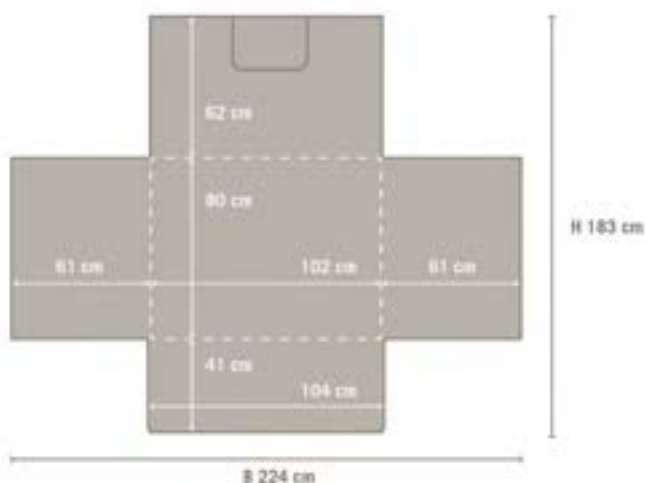

CLEAN CAR KOFFERRAUMDECKE

Neu
New

- robuster und wasserdichter Kofferraumschutz
- schützt zuverlässig vor Schmutz, Nässe, Kratzern und Tierhaaren
- inklusive Seiten- und Stoßstangenschutz
- verwendbar für viele größere Fahrzeugmodelle, etwa Kombis und SUVs
- verhindert unschöne Lackkratzer auf der Stoßstange
- sehr leicht zu reinigen dank wasserabweisendem Oxford-Material
- die weiche Polsterung aus PP-Baumwolle und Polyester ist wasserdicht und sorgt für einen angenehmen Liegekomfort
- Schmutz kann leicht mit einem feuchten Tuch abgewischt werden
- schnelle und einfache Installation mittels Gurtbändern für die Rücksitzbank und Klettbindern für die Seitenbereiche
- mit praktischem Aufbewahrungsfach zum Verstauen von Hunde-Zubehör
- bei Nichtgebrauch platzsparend zusammenlegbar und in einer Tasche verstaubar
- waschbar (30 Grad, Feinwäsche, kein Weichspüler)