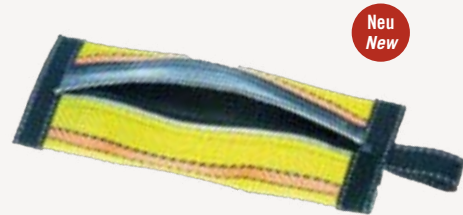

FUTTERDUMMY BERND

- Hunde-Trainingsspielzeug, kein Alleinspielzeug
- aus 100% recyceltem Feuerwehrschauch
- Upcycling-Unikat
- Reißverschluss zur Aufbewahrung von Futter
- Schlaufe für Karabinerbefestigung
- robustes und stabiles Material
- Füllung aus lebensmittelechter Holzwolle
- Farben können leicht vom Produktbild abweichen
- waschbar
- in Deutschland designt und hergestellt

FOOD DUMMY BERND

- dog training toy, not for unsupervised play
- made from 100% recycled firehose
- unique upcycled product
- zipper for lining storage
- loop for carabiner attachment
- sturdy material
- stuffed with food-safe wood shavings
- the colours may slightly deviate from the product photo
- washable
- designed and manufactured in Germany

FUTTERDUMMY BERND / FOOD DUMMY BERND

	Neu New	Neu New	Neu New
Maße Dimensions	neongelb neon yellow	orange orange	weiß white
	PB62014	PB62013	PB62015
ca. 24 cm x 8 cm			

Neu
New

KOTBEUTELSPENDER HEIDI

- aus 100% recyceltem Feuerwehrschauch
- Upcycling-Unikat
- Karabiner für Aufhängung an Hosenbund
- mit Reißverschluss
- robustes und stabiles Material
- Farben können leicht vom Produktbild abweichen
- waschbar
- in Deutschland designt und hergestellt

POO BAG DISPENSER HEIDI

- made from 100% recycled firehose
- unique upcycled product
- carabiner for hanging on waistband
- with zipper
- sturdy material
- the colours may slightly deviate from the product photo
- washable
- designed and manufactured in Germany

KOTBEUTELSPENDER HEIDI / POO BAG DISPENSER HEIDI

	Neu New	Neu New	Neu New	Neu New	Neu New
Maße Dimensions	neongelb neon yellow	orange orange	weiß white	schwarz black	rot red
	PB62025	PB62026	PB62027	PB62028	PB62035
13 cm x 7 cm